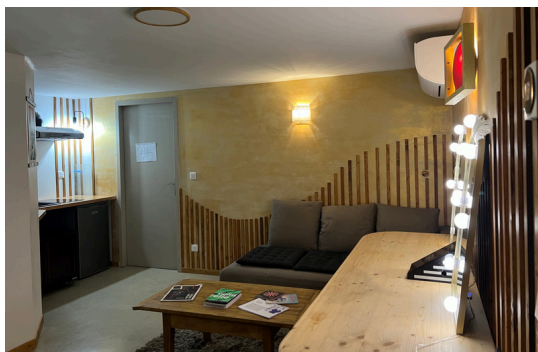

- Une salle de 115 m² avec charpente apparente, 7m de hauteur sous plafond, avec lumière naturelle. La salle est équipée d'une scène modulable de 48 m² avec plancher de danse, avec ou sans tapis.
- 49 places modulables
- Un extérieur de 100 m² aménageable selon vos envies
- Un accueil de 16 m² avec une machine à café
- Une loge aménagée de 22m² avec douche, sanitaire et kitchenette

Besoin d'un espace ?

Venez profiter d'une salle en bois
toute équipée avec de la lumière
naturelle.

Bienvenue !

La salle

UN CADRE MODULABLE AVEC DES ÉQUIPEMENTS PROFESSIONNELS

Une salle polyvalente de 115 m² avec charpente apparente, 7m de hauteur sous plafond, avec lumière naturelle et équipement professionnel :

- Tables et chaises
- Wifi disponible dans toutes les pièces et à l'extérieur
- Vidéo projecteur avec écran de projection de 4m sur 3m
- Entrée son avec double enceinte

La loge

LOGE AVEC COIN CUISINE, SANITAIRE ET DOUCHE